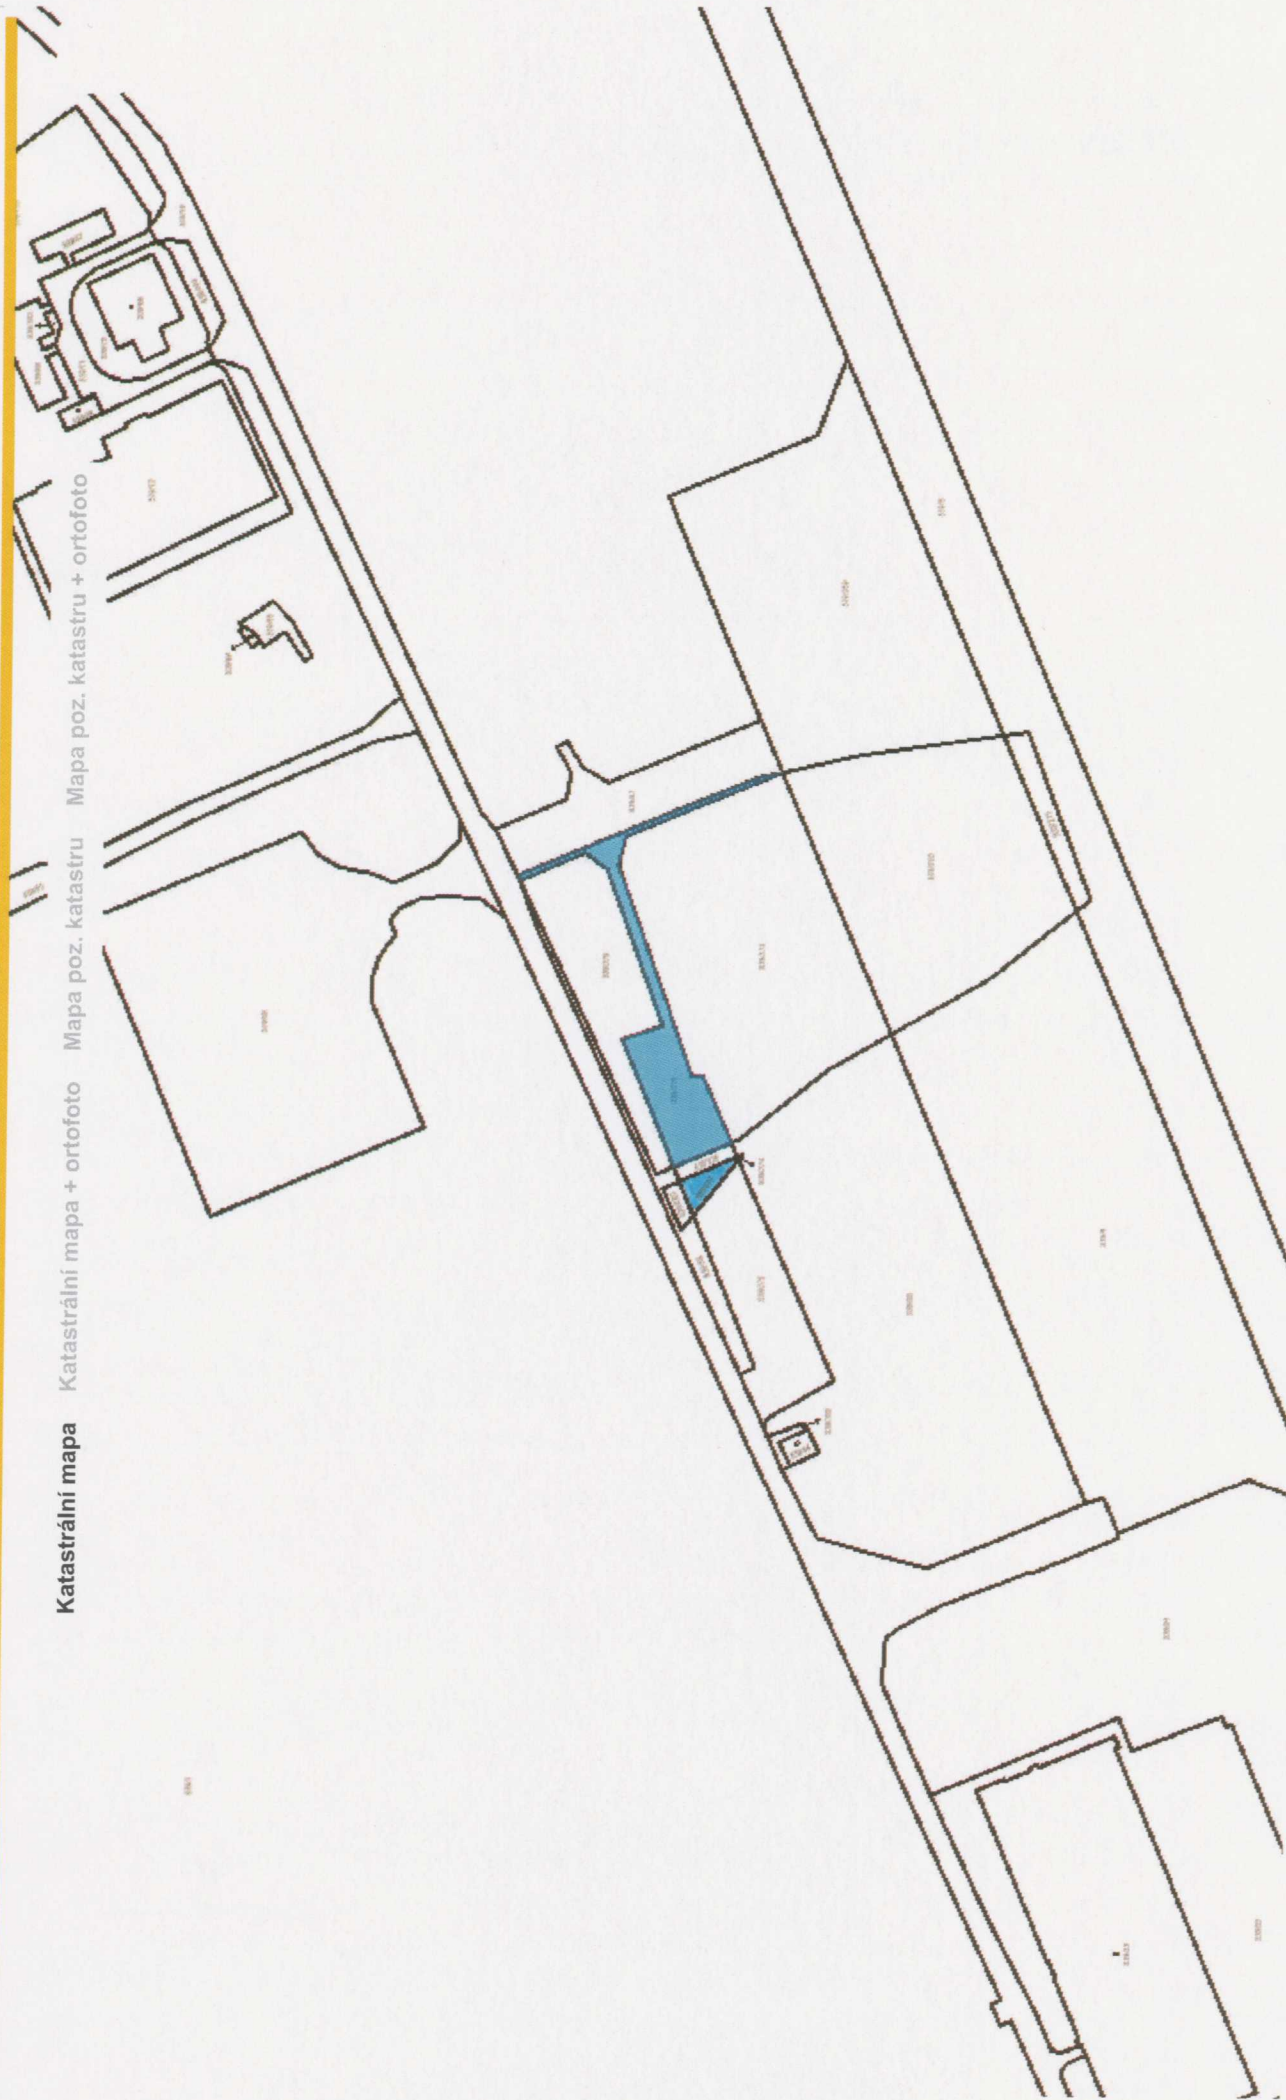

## **ZVEŘEJŇUJE ZÁMĚR**

**nájmu pozemků**

- parc. č. 539/276 o výměře 821 m<sup>2</sup> – manipulační plocha
- parc. č. 539/277 o výměře 89 m<sup>2</sup> – manipulační plocha

v k. ú. Nová Ves u Plzně

Zájemci o pronájem výše uvedeného pozemku mohou své nabídky zasílat v termínu do **30.11.2021** na adresu OÚ Nová Ves, Nová Ves 153, 334 41 Dobřany. Případné další informace můžete vyžádat telefonicky na čísle 377972360.

**OBEC NOVÁ VES** ⓘ  
NOVÁ VES 153, 334 41 DOBŘANY

Vyvěšeno: 10.11.2021

Sejmuto: 26.11.2021

**Katastrální mapa**

Katastrální mapa + ortofoto

Mapa poz. katastru

Mapa poz. katastru + ortofoto